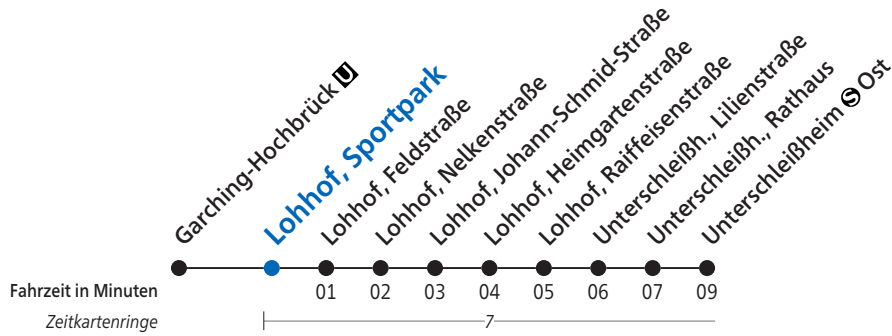

### Lohhof, Sportpark

Uhr	Montag - Freitag						Samstag			Sonn- und Feiertag		Uhr		
5	40						59					5		
6	00	20	34	44	54	39						6		
7	04	14	24	34	44	54	19	39	59			7		
8	04	14	24	34	44	54	19	39	59	39			8	
9	04	14	34	54	19 39 59						19 59	9		
10	14	34	54	19 39 59						39	10			
11	14	34	54	19 39 59						19 59	11			
12	14	34	54	19 39 59						39	12			
13	14	34	54	19 39 59						19 59	13			
14	14	34	54	19 39 59						39	14			
15	14	24	34	44	54	19 39 59						19 59	15	
16	04	14	24	34	44	54	19	39	59	39			16	
17	04	14	24	34	44	54	19	39	59	19	59			17
18	04	14	24	34	44	54	39			39				18
19	04	19	39	59	19 59						19 59	19		
20	17	37	57	37						37				20
21	17	37	57	17 57						17 57				21
22	17	37	57	37						37				22
23	17	37	57	17 57						17				23
0	17	57 <sup>V59</sup>	17 57										0	
1	57 <sup>V59</sup>	57										1		

V59=Nacht Freitag auf Samstag, nicht am Karfreitag  
Am 24. und 31. Dezember Betrieb wie Samstag