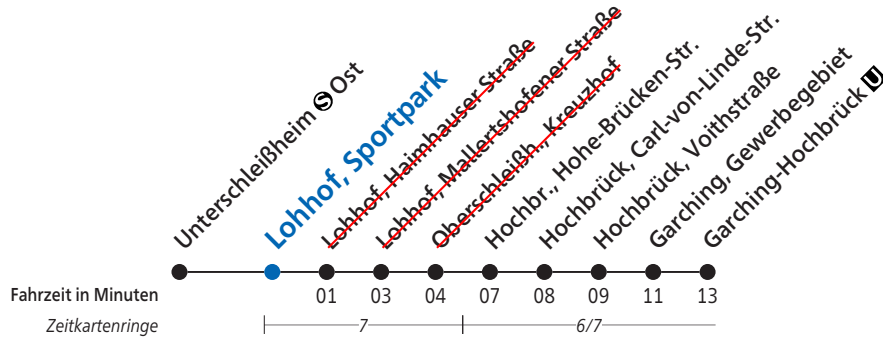

### Lohhof, Sportpark

Uhr	Montag - Freitag						Samstag		Sonn- und Feiertag		Uhr	
5	23	43									5	
6	03	13	23	33	43	53	01	41			6	
7	03	13	23	33	43	53	21	41			7	
8	03	13	23	33	43	53	01	21	41	01	41	8
9	03	23	43				01	21	41	21		9
10	03	23	43				01	21	41	01	41	10
11	03	23	43				01	21	41	21		11
12	03	23	43				01	21	41	01	41	12
13	03	23	43				01	21	41	21		13
14	03	23	43				01	21	41	01	41	14
15	03	13	23	33	43	53	01	21	41	21		15
16	03	13	23	33	43	53	01	21	41	01	41	16
17	03	13	23	33	43	53	01	21	41	21		17
18	03	13	23	33	43		01	41		01	41	18
19	01	21	41				21			21		19
20	01	21	41				01	41		01	41	20
21	01	21	41				21			21		21
22	01	21	41				01	41		01	41	22
23	01	21	41				21	41		21		23
0	01	21 <sup>V59</sup>					21					0
1	01 <sup>V59</sup>	41 <sup>1</sup> <sub>V59</sub>					01	41 <sup>1</sup>				1
2	21 <sup>1</sup> <sub>V59</sub>						21 <sup>1</sup>					2

1=bis Lohhof, Mallertshofener Straße V59=Nacht Freitag auf Samstag, nicht am Karfreitag  
Am 24. und 31. Dezember Betrieb wie Samstag