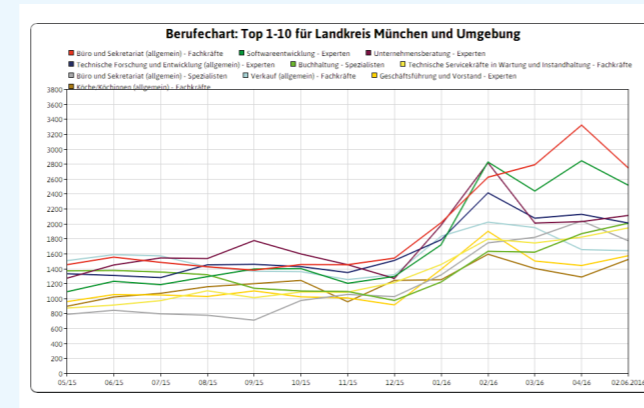

Sie interessieren sich für die Entwicklung am Stellenmarkt?

Herausgeber:
Landratsamt München

Postanschrift:
Landratsamt München
Jobcenter
Mariahilfplatz 17, 81541 München

Telefon: 089-6221-4500
Fax: 089-6221-444500
www.landkreis-muenchen.de
Mail: jobcenter@lra-m.bayern.de

Öffnungszeiten:
Montag bis Freitag: 08:00 – 12:00 Uhr
Donnerstag zusätzlich: 14:00 – 17:30 Uhr

Technische Realisierung und Copyright:
Jobnet.AG
Luisenstraße 41
10117 Berlin
Telefon: 030 5 77 00 12-0
info@jobnet.ag
www.jobnet.ag

Dann ist die **Rubrik jobNEWSAnalyse** für Sie ideal.

Mit Hilfe von **übersichtlichen Statistiken** wird sofort deutlich, in welcher Berufsgruppe viele Stellen angeboten werden und in welcher weniger.

Und man sieht **auf einen Blick die Entwicklung am Stellenmarkt:**

- Nehmen bestimmte Berufsfelder zu oder andere ab?
- In welche Richtung lohnt sich gegebenenfalls eine berufliche Qualifikation oder Ausbildung?
- In welchem Bereich gibt es weniger Chancen?

Einige Tipps zur Bedienung im Detail

So sieht die **Liste der Stellen** im Detail aus:

1	2	3	4
02.06.2016	Elektriker (w/m) (Elektroninstallateur/in) München - DG timework GmbH	M Z P G A	1
02.06.2016	Ausbildung: Augenoptiker (m/w) (Ausbildungsplatz) 80331 München - Feilmann AG & Co. Tal AG		A
02.06.2016	Internship Corporate Online Marketing Strategy - from now on Grasbrunn bei München, Deutschland - Bosch Sicherheitssysteme GmbH		
02.06.2016	Projektleiter / Bauleiter für Kupfer- und Lichtwellenleiter-Kabelanlagen (m/w) München - vitronet Projekt GmbH		
02.06.2016	Elektroniker / SMD - Maschinenbediener (m/w) (Kommunikationstechnik) München - BENFOR München		
02.06.2016	Internship Key Account Sales - starting from now on Grasbrunn bei München, Deutschland - Bosch Sicherheitssysteme GmbH		
02.06.2016	Karosseriebauer m/w (Karosserie- und Fahrzeugbau) München - morechance		
02.06.2016	Operationstechnischer Assistent m/w (Operationstechnische) Assistent(in) 80331 München - puro Personaldienstleistung GmbH germanpersonnel.de		
02.06.2016	Software-Spezialist/in für Fahrzeug Diagnose München - ESG Elektroniksystem und Logistik GmbH		
02.06.2016	Praktikum Internationale Personalentwicklung - ab August 2016 Grasbrunn bei München, Deutschland - Bosch Sicherheitssysteme GmbH		

In der Stellenliste genauer filtern

1. 1 Mit **Klick auf die Lupe** können Sie eine Freitextsuche nach Ihrer gewünschten Berufsgruppe aufrufen
2. 2 Mit Klick auf „**Alle Berufskategorien**“ können Sie in der Stellenliste eines Ortes genauer nach Berufskategorien filtern.
3. 3 Klicken Sie auf „**Z**“ und alle Zeitarbeitsstellen werden **ausgeblendet**. **BA** = Stellen aus der Jobbörse der Bundesagentur für Arbeit; **P** = Personaldienstleister; **G** = geringfügige Beschäftigung; **A** = Ausbildungsstellen
4. 4 Hinter jeder Stellenanzeige wird eingeblendet, ob es sich z.B. um eine Zeitarbeitsstelle handelt = **Z**.

Tägliche Stellenzeitung bequem ausdrucken

Die JobZENTRALE bietet täglich aktuell **kleine Stellenzeitungen**, die **bequem ausgedruckt** werden können: für jede Berufsgruppe in der Rubrik jobNEWSBeruf und für jeden Ort in der Rubrik jobNEWSlokal. Die JobZENTRALE erledigt die **automatische Recherche der passenden Stellen** für Sie. Konzentrieren Sie sich darauf, die passende Stelle auszuwählen.